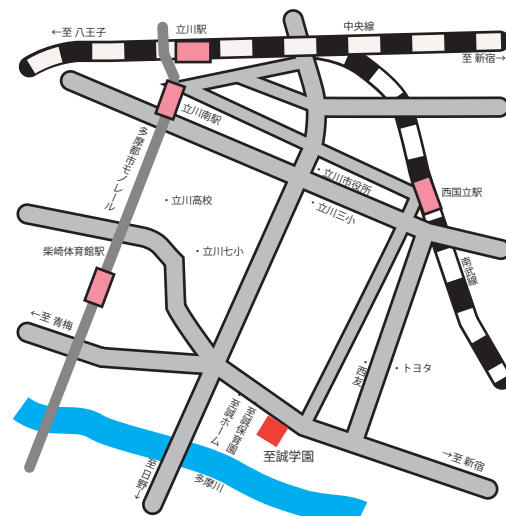

至誠学園開設60周年記念

ウィンター バザーの お知らせ

今回の収益は、学園を卒業する子どもたちの自立のための資金として役立たせていただきます。

12月4日（日）

10:00 ~ 14:00 至誠学園 園庭

食料品、日用品、衣類、
子どもたちの作った作品（リースなど）
模擬店（やきとり、カレーライス、ホットドック、
ポップコーン、わたがしなど）
子どもゲームコーナー、喫茶など
豪華賞品が当たる福引きもあります！

JR中央線 立川駅 徒歩 25分
JR南武線 西国立駅 徒歩 15分
多摩都市モノレール柴崎体育館駅 徒歩 13分
京王バス 立川駅北口～日野橋交差点 下車 徒歩 5分