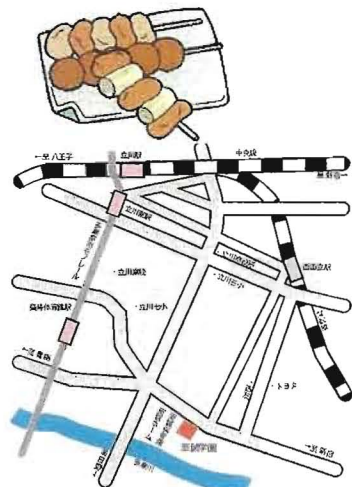

サンデーマーケットの お知らせ

バザーの収益は、全額を東日本大震災に被災した
東北の児童養護施設の運営に役立たせていただきます。

7月3日(日)

10:00 ~ 14:00

至誠学園 園庭

食料品、日用品、衣類、模擬店(やきとり、カレーライス、
ホットドック、わたがし、ポップコーンなど)
ゲームコーナー、手作り品、喫茶などなど
豪華賞品が当たる福引きもあります!

バザーの収益は東日本大震災に被災した東北の児童養護施設へ
全額寄付します。直接届けさせていただきます。
物品のご提供、当日のご来園を心よりお待ちしております!
※なお実施状況から中古衣料、電化製品、家具のご提供は
お断りさせていただいております。

お問い合わせは、至誠学園バザー実行委員会まで
東京都立川市錦町 6-26-15
tel:042-524-2601 fax:042-524-2367
e-mail: info@shiseigakuen.org

JR中央線 立川駅 徒歩 2.5分
JR南武線 西国立駅 徒歩 1.5分
多摩都市モノレール 柴崎体育館駅 徒歩 1.3分
京王バス 立川駅北口~日野橋交差点 下車 徒歩 5分